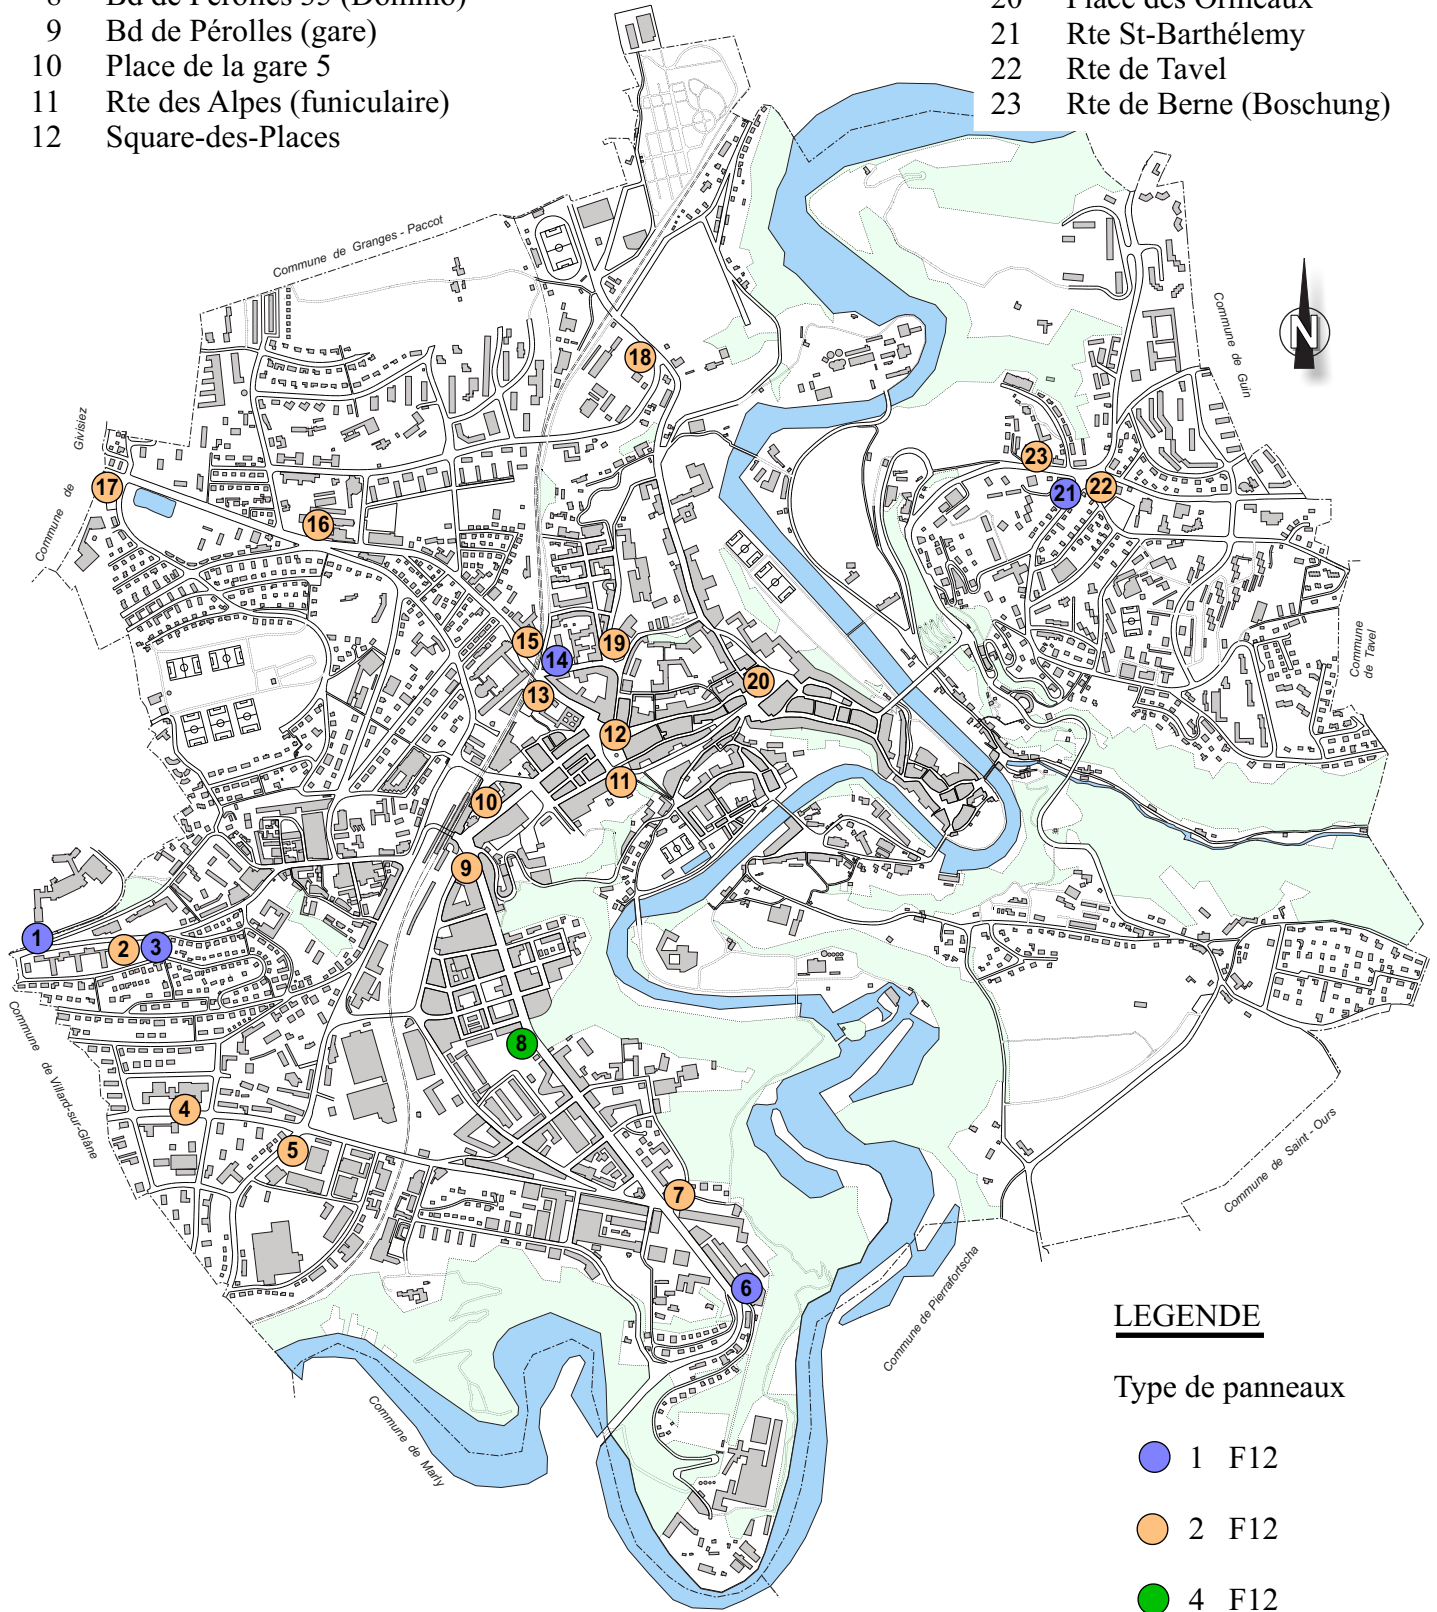

## Emplacements des panneaux

- 1 Rte de Villars (Bertigny)
- 2 Rte de Villars 22 (en amont du kiosque)
- 3 Rte de Villars 22 (en aval du kiosque)
- 4 Rte de Beaumont
- 5 Rte de la Glâne
- 6 Bd de Pérolles (Pisciculture)
- 7 Bd de Pérolles (Charmettes)
- 8 Bd de Pérolles 35 (Domino)
- 9 Bd de Pérolles (gare)
- 10 Place de la gare 5
- 11 Rte des Alpes (funiculaire)
- 12 Square-des-Places

## Emplacements des panneaux

- 13 Rue de l'Hôpital (P. Bourgeois)
- 14 Rue Joseph-Piller
- 15 Rue de Rome (Uni)
- 16 Rte du Jura (Vuille)
- 17 Rte du Jura (Chassotte)
- 18 Rue de Morat (Poya)
- 19 Varis (centre-prof.)
- 20 Place des Ormeaux
- 21 Rte St-Barthélemy
- 22 Rte de Tavel
- 23 Rte de Berne (Boschung)

### LEGENDE

#### Type de panneaux

- 1 F12
- 2 F12
- 4 F12