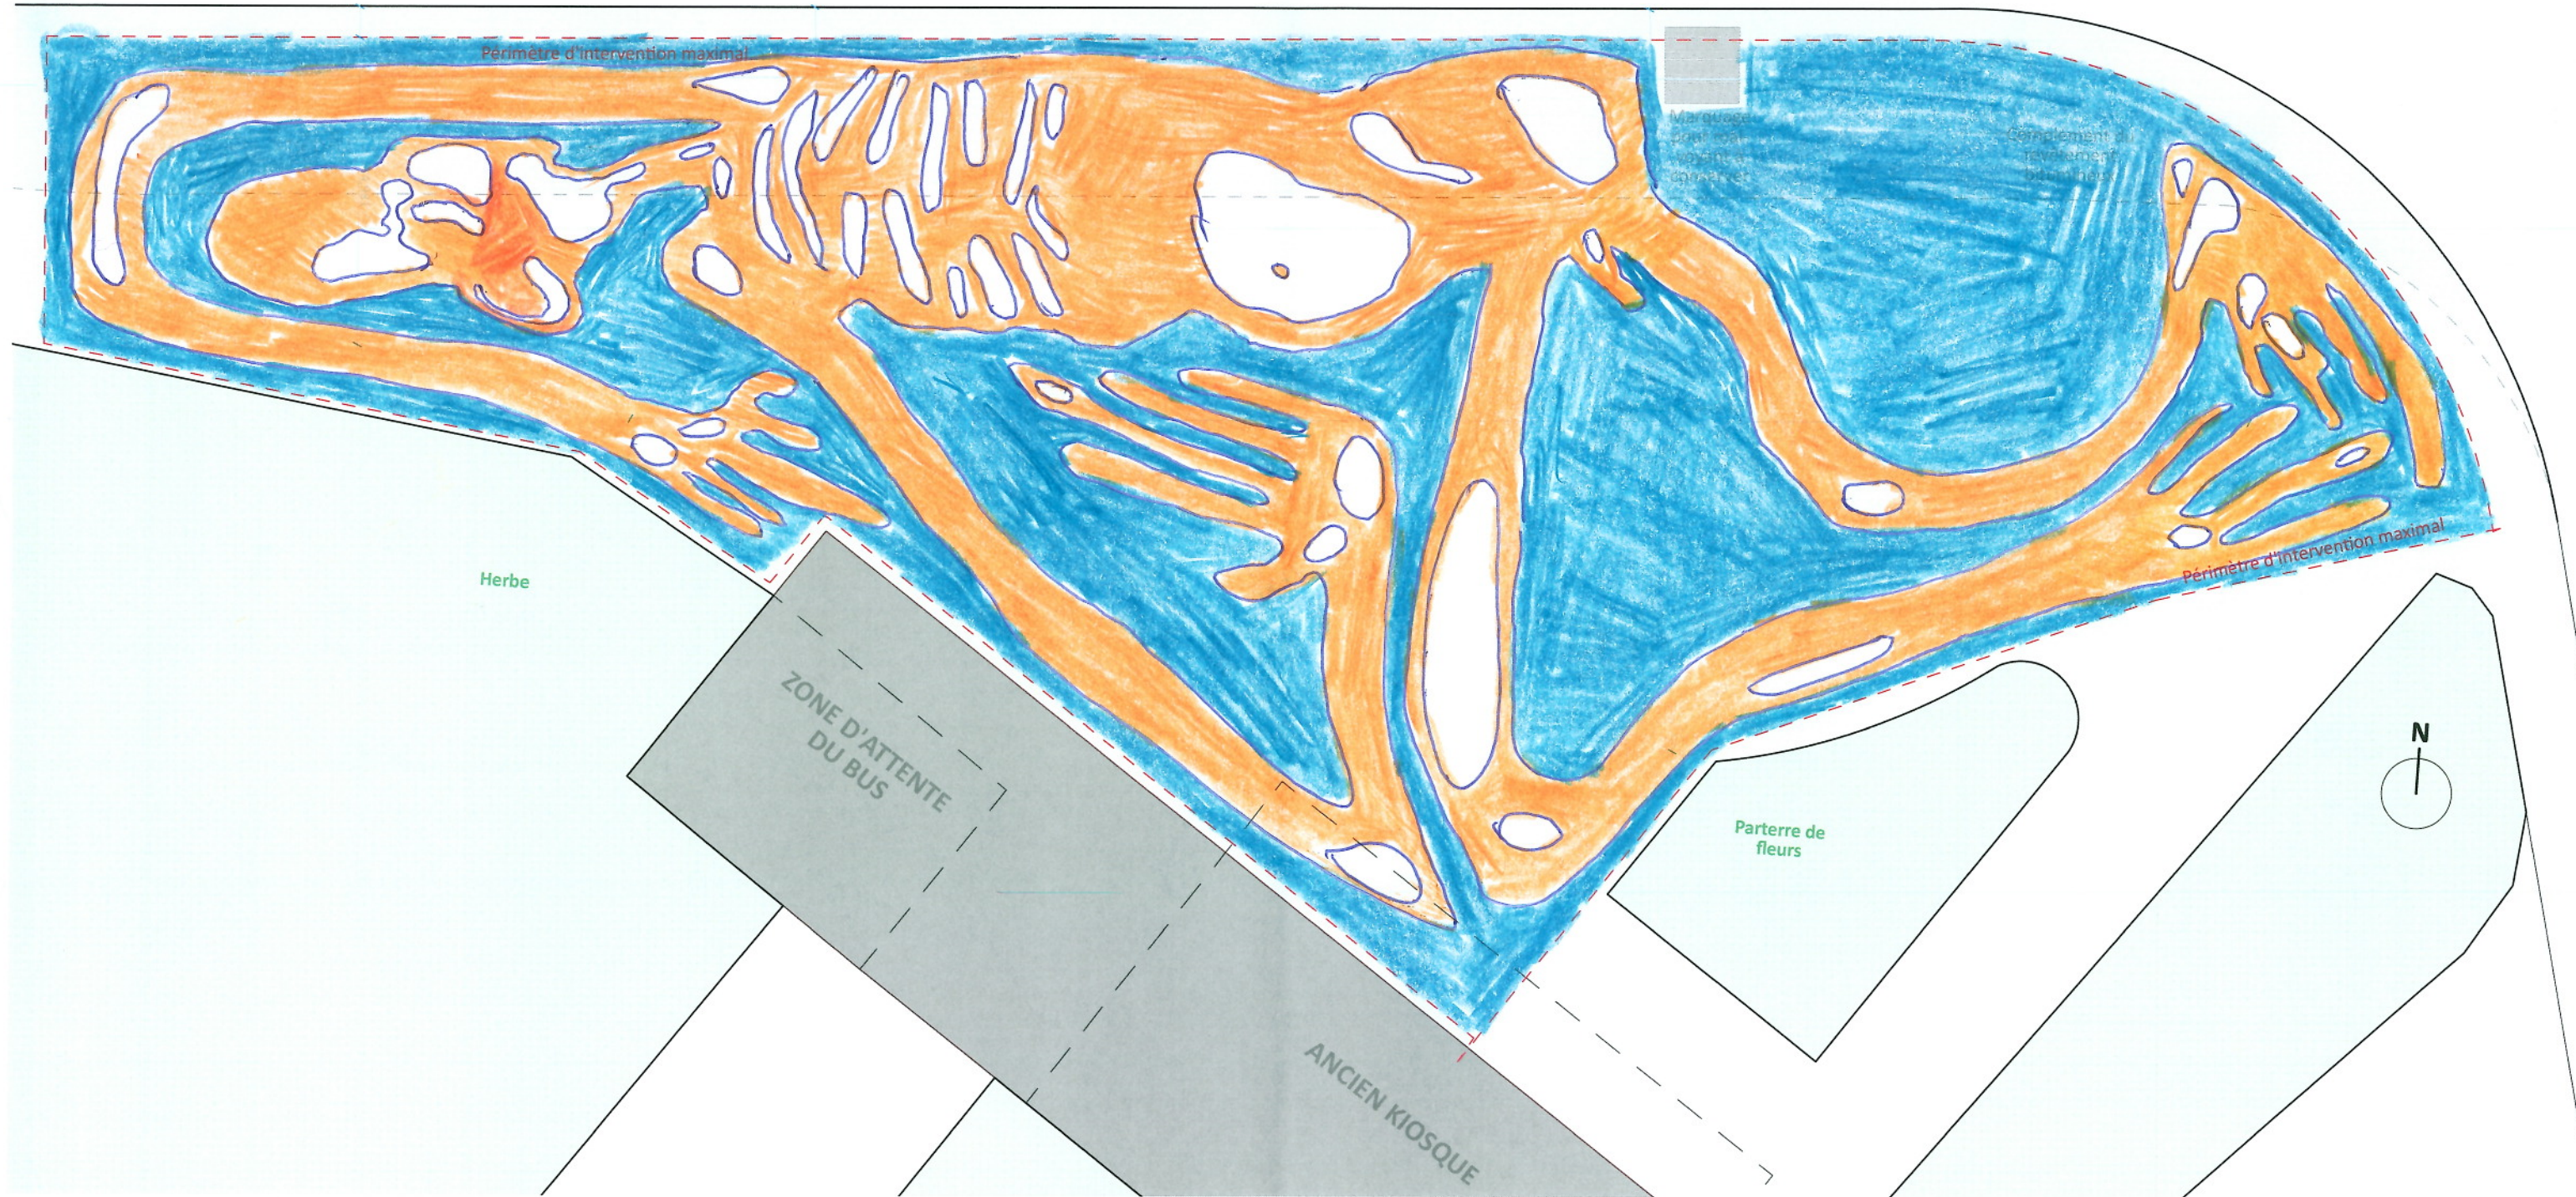

RTE DE VILLARS  
-> Direction gare  
<- Direction Villars-sur-Glâne

## BUS DALLER - VIGNETTAZ

### ARRÊT: DALLER VIGNETTAZ I

Titre: collage #5,4

Auteur: Samuel Patthey

Echelle 1 : 100 (1cm sur le plan équivaut à 1 m dans la réalité)

Format A3

samuel.patthey@gmail.com

Ville de Fribourg